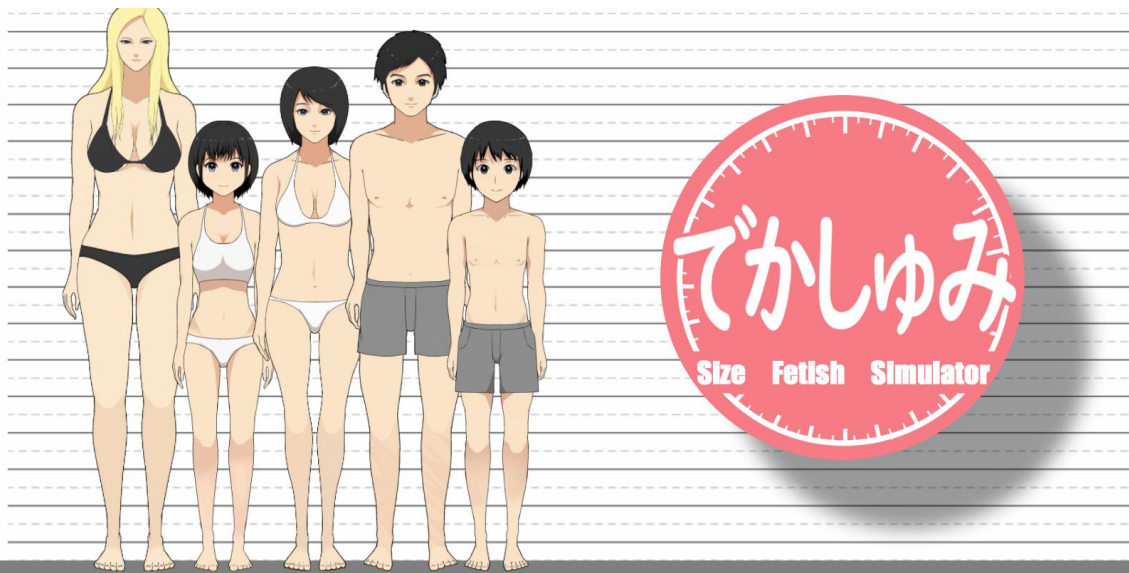

169 cm  
157 cm  
145 cm  
133 cm  
121 cm  
108 cm  
96 cm  
84 cm  
72 cm  
60 cm  
48 cm  
36 cm  
24 cm  
12 cm  
0 cm

→ <https://fantia.jp/posts/29874>

※上記のリンクをクリックで移動します。

無料プランに登録していただくことでお試しください。

キャラクターのサイズを変更して大きさを比較するシュミュレーターを制作いたしました。  
キャラの身長表示、ドラッグでの簡易的なサイズ変更、キャラの数の追加など  
様々な機能を備えております。

無料版では "少年、少女、女性、男性" の4キャラの操作が可能となっております。

有料版では今後キャラ/アイテムを随時更新していく予定です。

→ <https://soryuu4.com/Game/Dekasyumi/index.php>

※更に詳しい情報をご覧になりたい方はこちらのリンクをご覧ください。

こちらに完全版でご使用いただけるキャラを紹介しております。